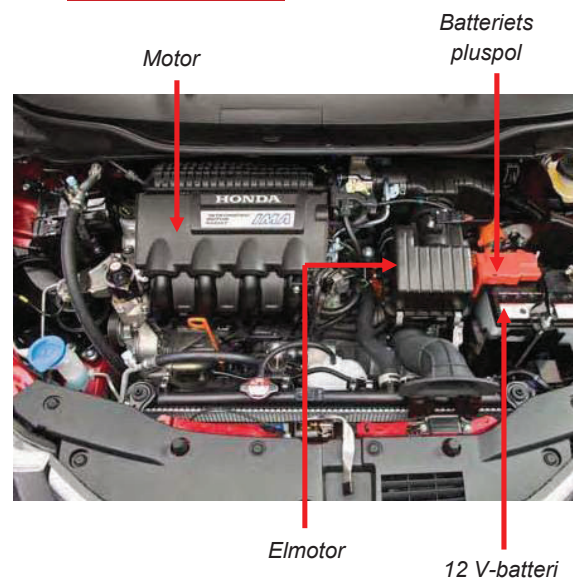

KOMPONENTER UNDER MOTORHUVEN