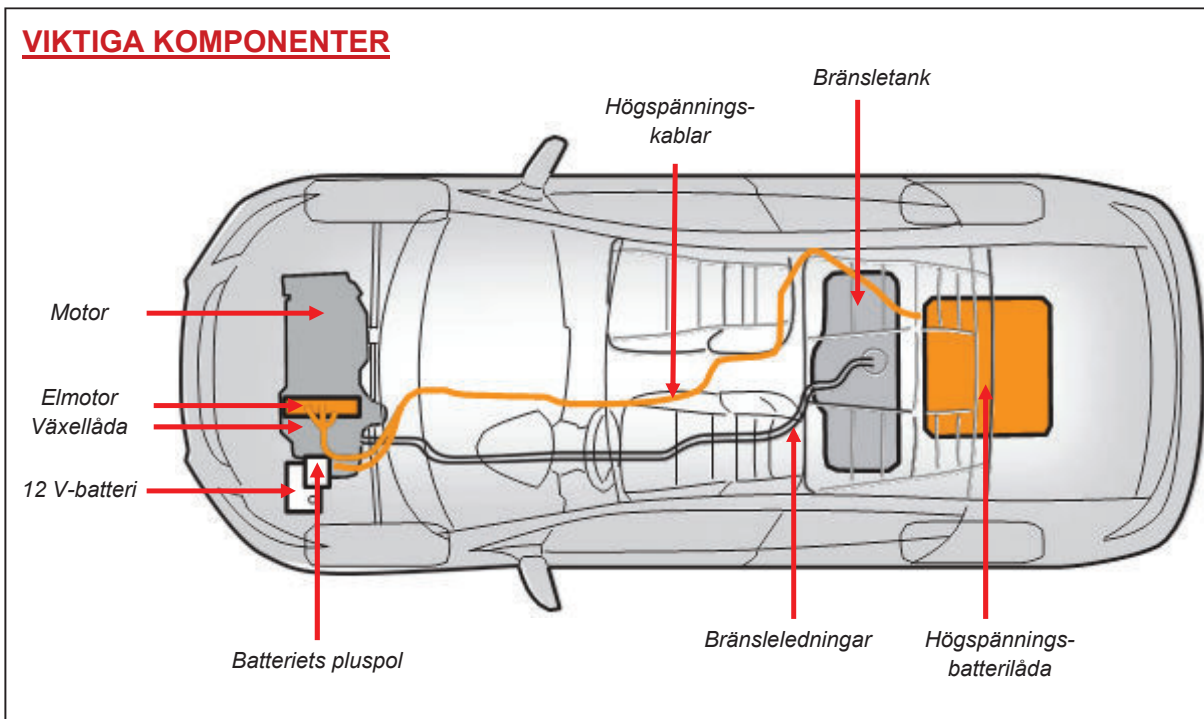

## BRANDFARLIGA VÄTSKOR

Bränsletankens volym: 40 liter.

Motorolja: 3,6 liter.

Växellådsolja: 5,2 liter.