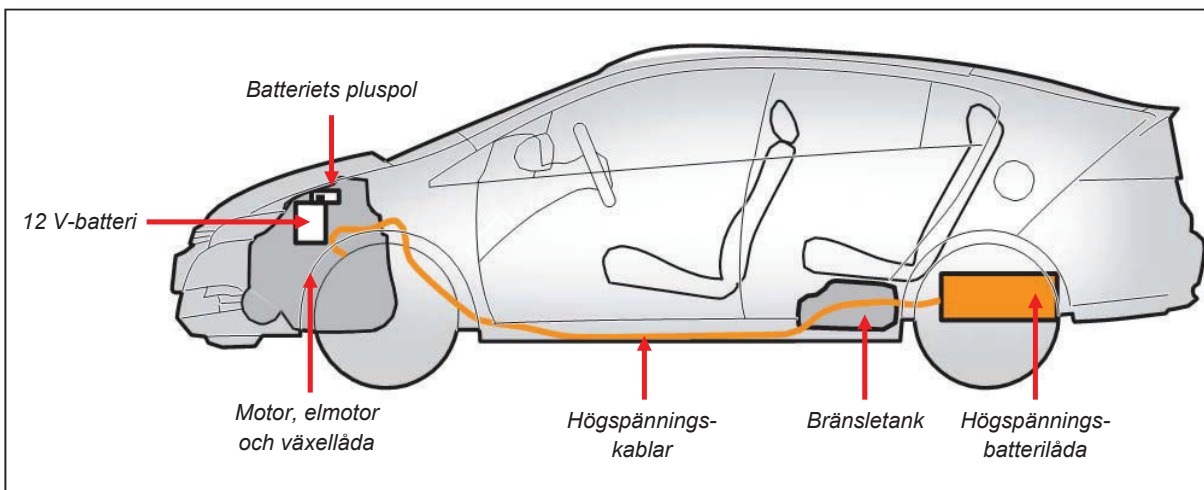

VIKTIGA KOMPONENTER